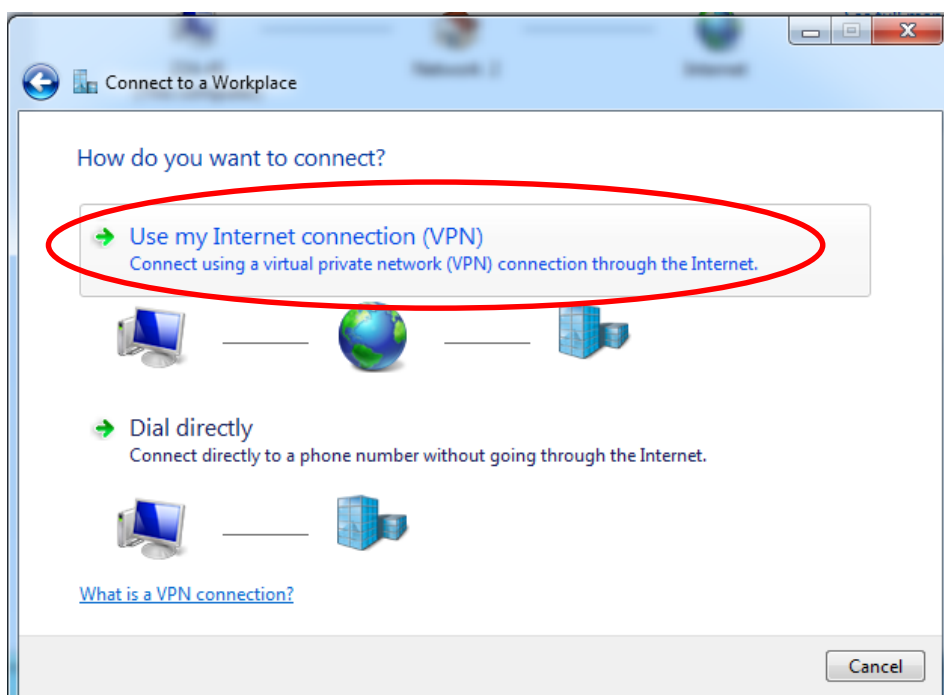

VPN Windows 7 naudotojams

Apatinėje užduočių juostoje ant tinklo ikonos spustelėkite dešiniuju pelės klavišu:

Atsiradusiame meniu kairiuoju pelės klavišu paspauskite „Open Network and Sharing Center“:

Atsidariusiame lange pasirinkite „Set up a new connection or network“:

Pasirinkite „Connect to a workplace“ ir spauskite mygtuką „Next“:

Pasirinkite „Use my Internet connection (VPN)“:

Įveskite adresą vpn.kauko.lt ir VPN jungties vardą („Kauko VPN“ ar kitoki), taip pat pažymėkite varnelę „Don't connect now...“ ir spauskite „Next“:

Connect to a Workplace

Type the Internet address to connect to

Your network administrator can give you this address.

Internet address:

Destination name:

Use a smart card

Allow other people to use this connection
This option allows anyone with access to this computer to use this connection.