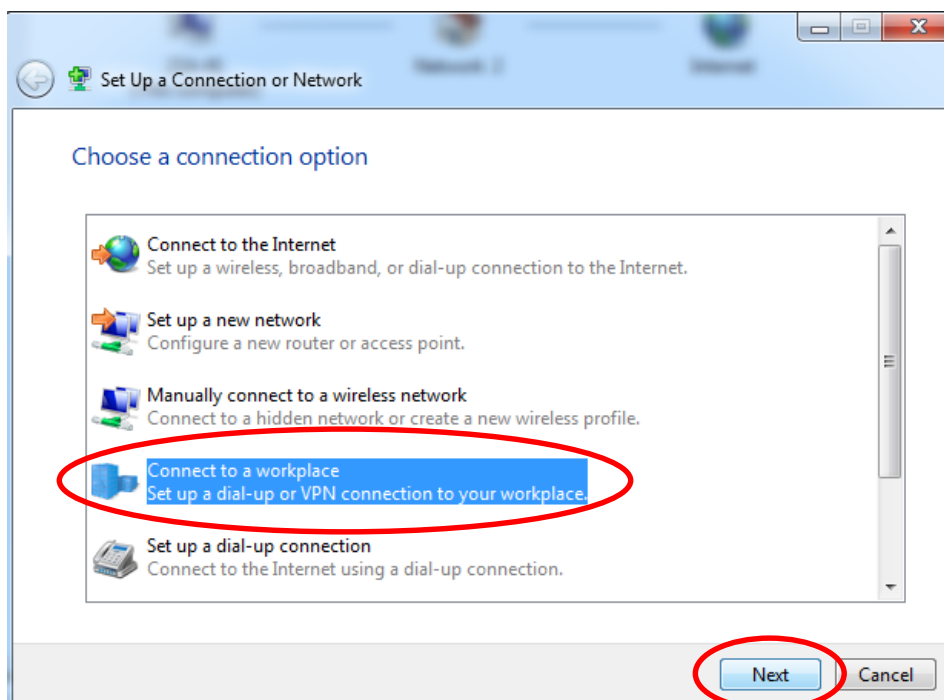

Pasirinkite „Connect to a workplace“ ir spauskite mygtuką „Next“: