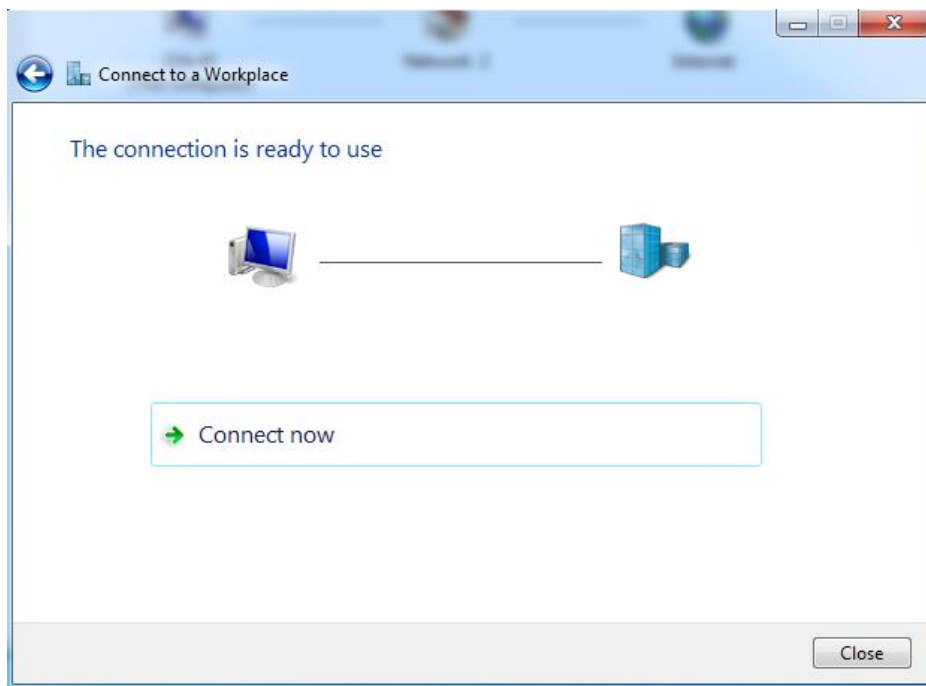

Type your user name and password

User name:

Password:

Show characters

Remember this password

Domain (optional):

Prisijungimas prie Kauno kolegijos VPN paslaugos paruoštas. Spauskite „Connect now“ jei norite prisijungti darbar: