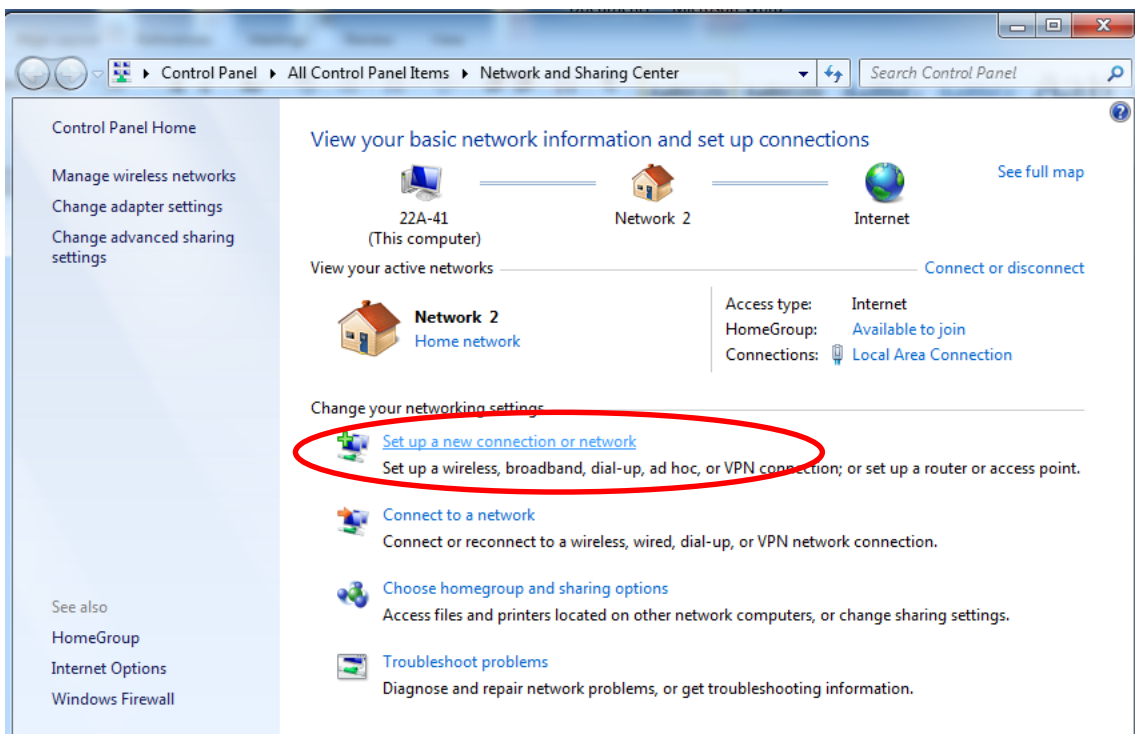

VPN Windows 7 naudotojams

Apatinėje užduočių juostoje ant tinklo ikonos spustelėkite dešiniuju pelės klavišu:

Atsiradusiame meniu kairiuoju pelės klavišu paspauskite „Open Network and Sharing Center“:

Atsidariusiame lange pasirinkite „Set up a new connection or network“: