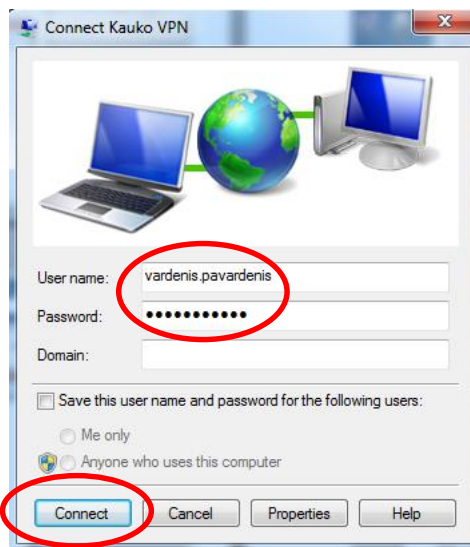

Jei atsidariusiame lange bus prašoma įvesti prisijungimo duomenis, juos įveskite ir spauskite mygtuką „Connect“: