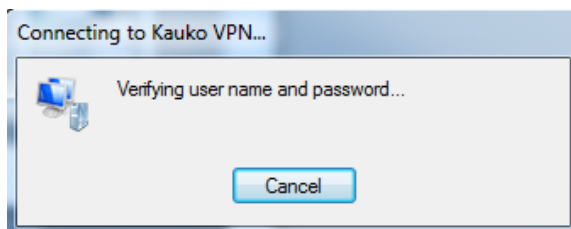

Bus patikrinti jūsų prisijungimo duomenys: