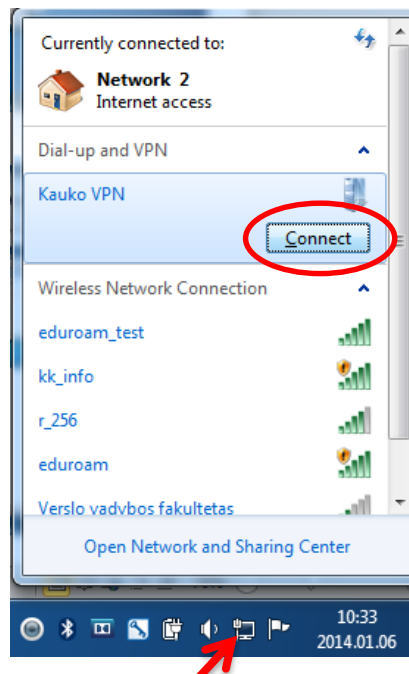

Jei norėsite prisijungti vėliau, paspauskite ant tinklo ikonos kairiuoju pelės klavišu. Pamatysite galimų tinklų sąrašą. Pasirinkite „Kauko VPN“ tinklą ir spauskite mygtuką „Connect“: