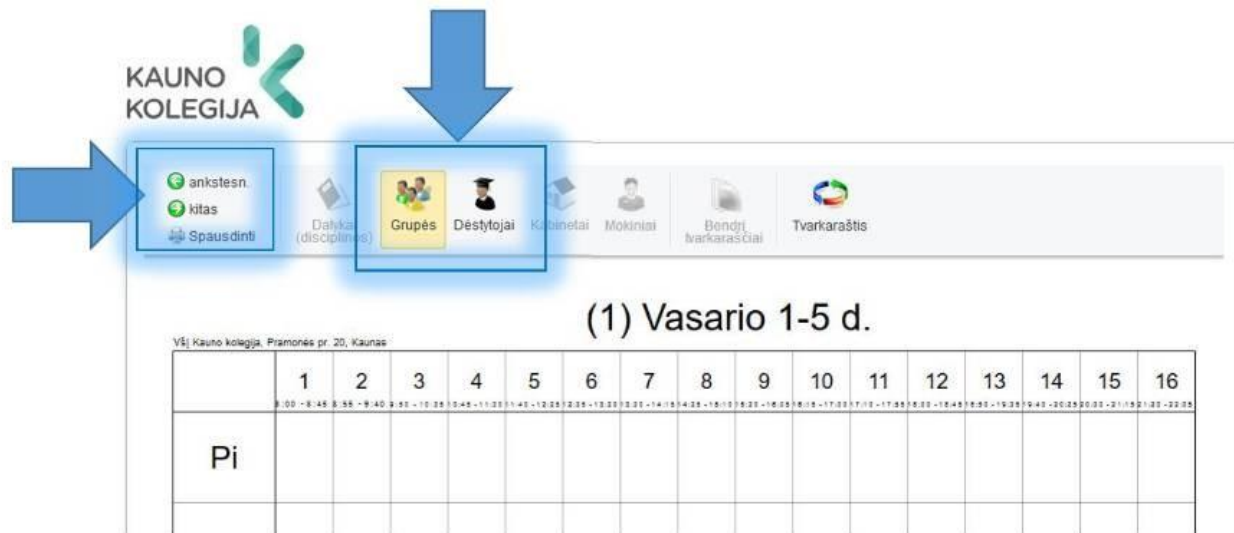

TVARKARAŠČIO NAUDOJIMOSI ATMINTINĖ

Tvarkaraščius galite peržiūrėti paspaudę šią nuorodą
<https://moodle.kauko.lt/>
arba Kauno kolegijos puslapyje, tvarkaraščių skiltyje.

Tvarkaraščius galite peržiūrėti pagal studentų grupes arba dėstytojus - pasirinkite mygtuką

Pasirinkę Jums reikiamą grupę ar dėstytoją, pasinaudokite kairėje pusėje esančiomis rodyklėmis , šių rodyklių pagalba galėsite peržiūrėti kitų savaitių tvarkaraštį.

Tvarkaraščius galite peržiūrėti ir mobiliuose telefonuose.
Jeigu turite klausimų rašykite: tvarkarasciai@go.kauko.lt